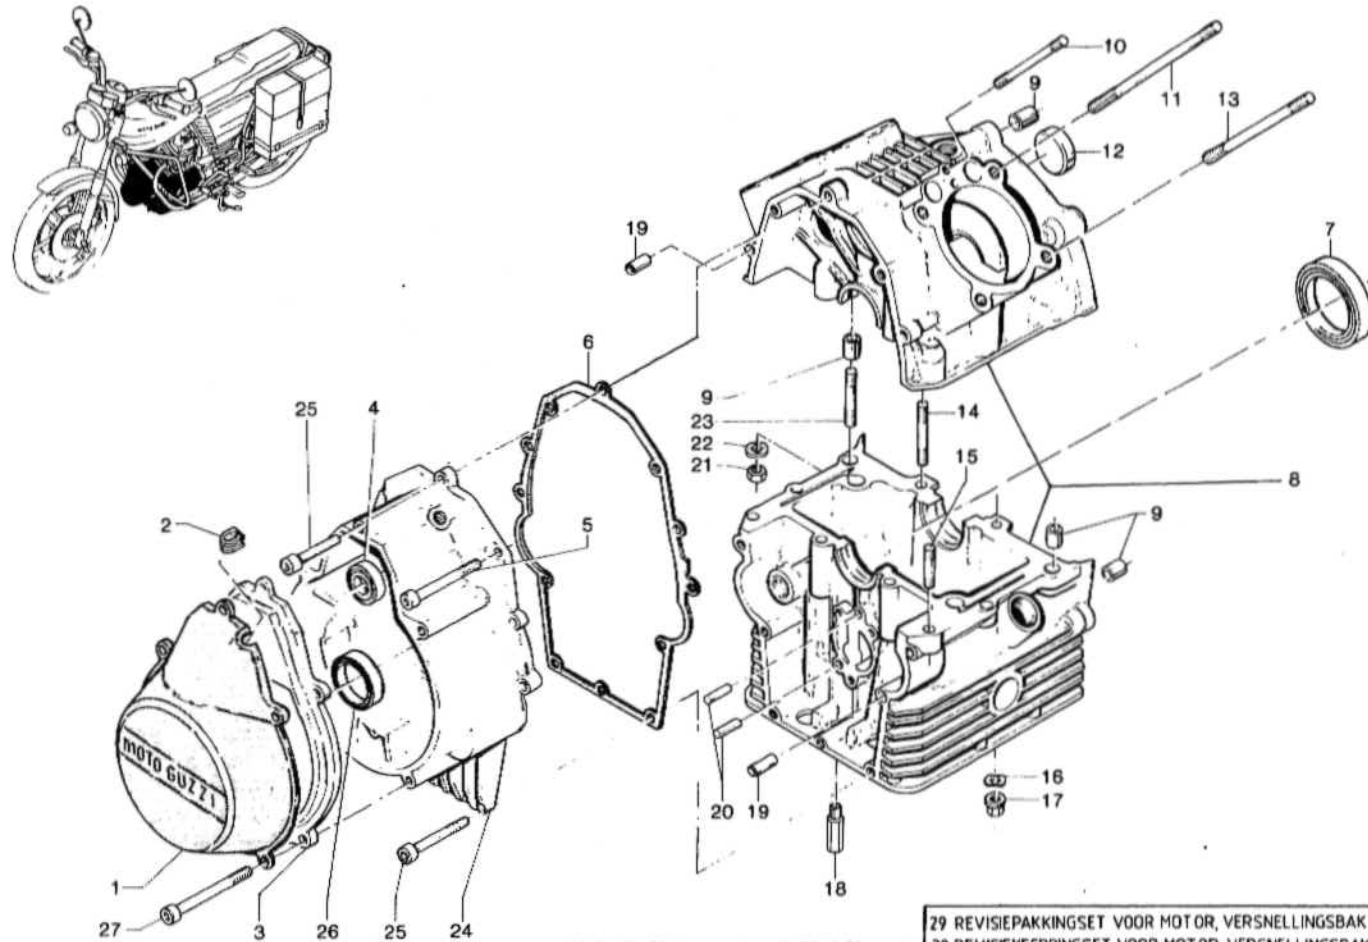

PROJEKTNUMMER : 0472

MOS NUMMER : 0101-0001

MOTORBLOK

DATUM : 850601

29 REVISIEPAKKINGSET VOOR MOTOR, VERSNELLINGSBAK EN CARDAN
30 REVISIEKEERRINGSET VOOR MOTOR, VERSNELLINGSBAK EN CARDAN

MOTORBLOK

0101-0001