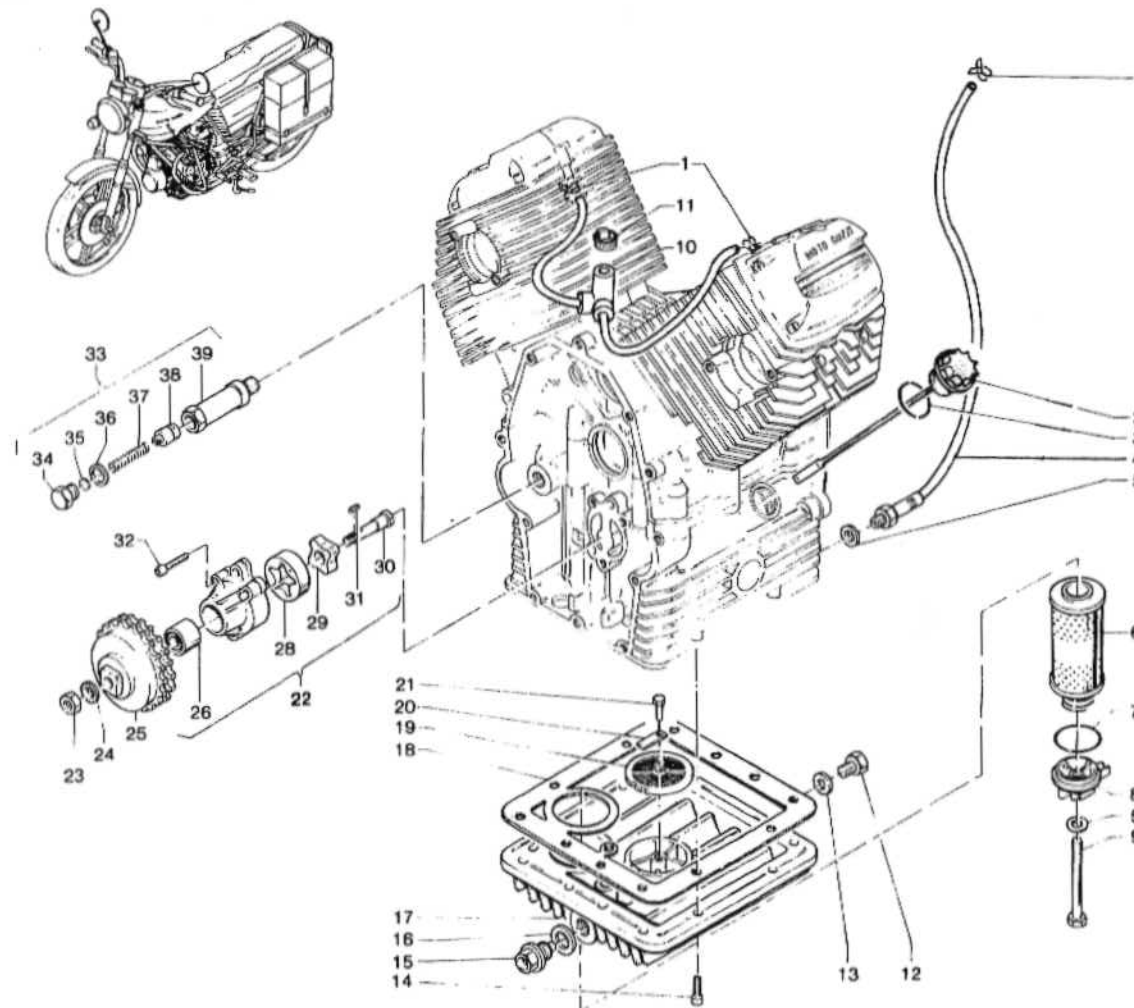

PROJEKTNUMMER : 0472

MOS NUMMER : 0106-0001

SMEERSYSTEEM

DATUM : 850601

SMEERSYSTEEM

0106-0001

PROJEKTNUMMER : 0472

MOS NUMMER : 0107-0001