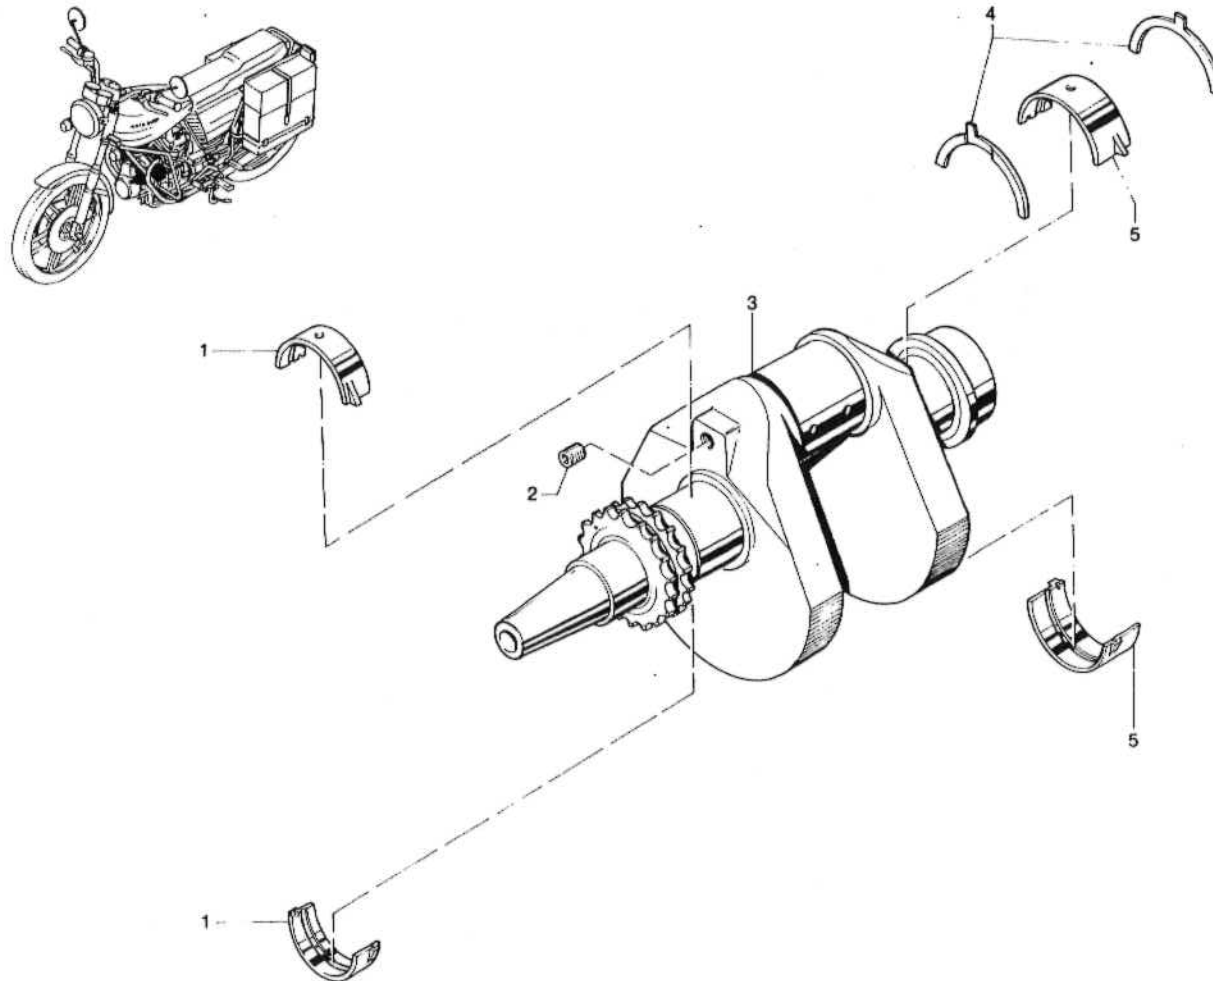

CILINDERKOP KPL. L/R +KIST.

DATUM : 850601

CILINDERKOP KPL. L/R +KIST.

0101-0003

PROJEKTNUMMER : 0472

MOS NUMMER : 0102-0001

KRUKAS

DATUM : 821201